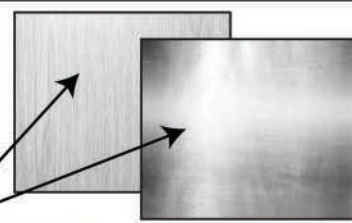

32", 36" y 48" Full Installation completa Dome

All Mirrors should be securely mounted to wood or metal substrates, and should NOT be mounted to drywall without additional support.

Tous les rétroviseurs doivent être solidement fixés au bois ou substrats métalliques, et ne doit pas être monté sur placoplâtre sans un soutien supplémentaire.

Todos los espejos deben montarse con seguridad en la madera o sustratos metálicos y no deben ser montados en paneles de yeso sin apoyo adicional.

Screw Mount | Montage à vis | Montaje con tornillos

(3) - Screws | vis | tornillos