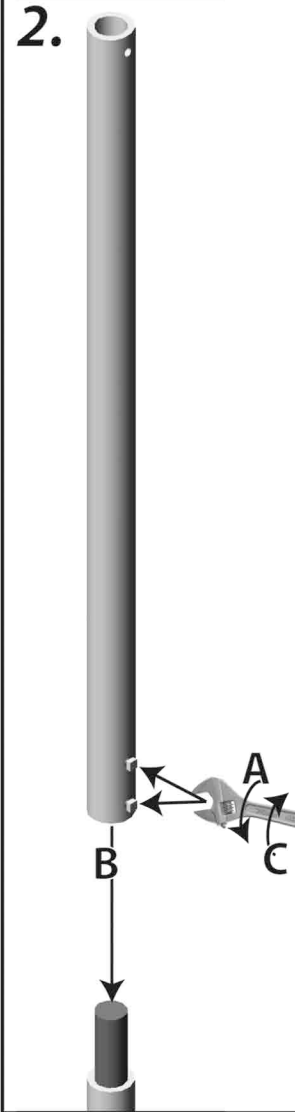

**Flathead Screwdriver**  
tournevis à tête plate  
destornillador de punta plana

**adjustable Wrench**  
clé à molette  
llave ajustable

**A- Loosen Screws**  
Desserrer les vis  
Afloje los tornillos

**B- Adjust Mirror Angle**  
ajuster l'angle de miroir  
ajustar el ángulo del espejo

**C- Tighten Screws**  
serrer les vis  
apriete los tornillos

**Cleaning**  
Nettoyage  
Limpieza

encaustique  
cera para muebles

Soft cloth  
chiffon doux  
pañó suave

ammonia  
ammoniac  
amoníaco