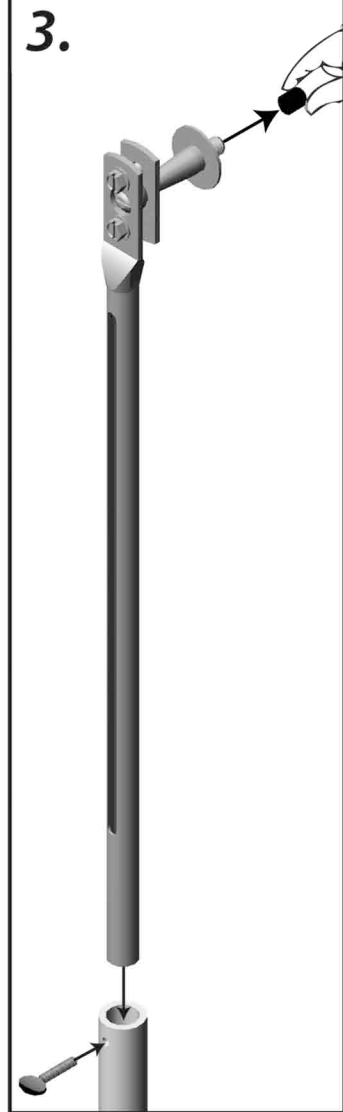

**Flathead Screwdriver**  
tournevis à tête plate  
destornillador de punta plana

**adjustable Wrench**  
clé à molette  
llave ajustable

**A- Loosen Screws**  
Desserrer les vis  
Afloje los tornillos

**B- Adjust Mirror Angle**  
ajuster l'angle de miroir  
ajustar el ángulo del espejo

**C- Tighten Screws**  
serrer les vis  
apriete los tornillos

**Cleaning**  
Nettoyage  
Limpieza

encaustique  
cera para muebles

Soft cloth  
chiffon doux  
pañó suave

ammonia  
ammoniac  
amoníaco