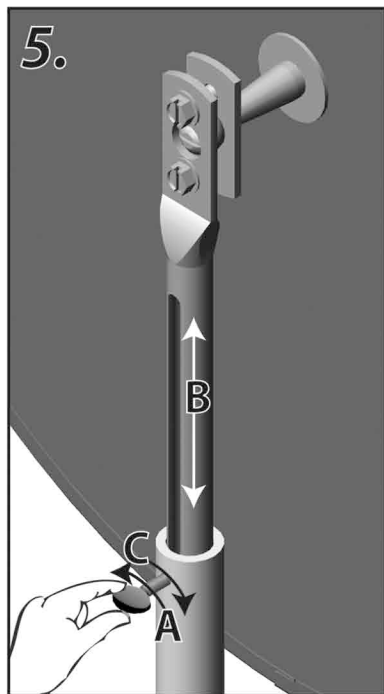

Flathead Screwdriver
tournevis à tête plate
destornillador de punta plana

adjustable Wrench
clé à molette
llave ajustable

A- Loosen Screws
Desserrer les vis
Afloje los tornillos

B- Adjust Mirror Angle
ajuster l'angle de miroir
ajustar el ángulo del espejo

C- Tighten Screws
serrer les vis
apriete los tornillos

Cleaning
Nettoyage
Limpieza

encaustique
cera para muebles

Soft cloth
chiffon doux
pañó suave

ammonia
ammoniac
amoníaco