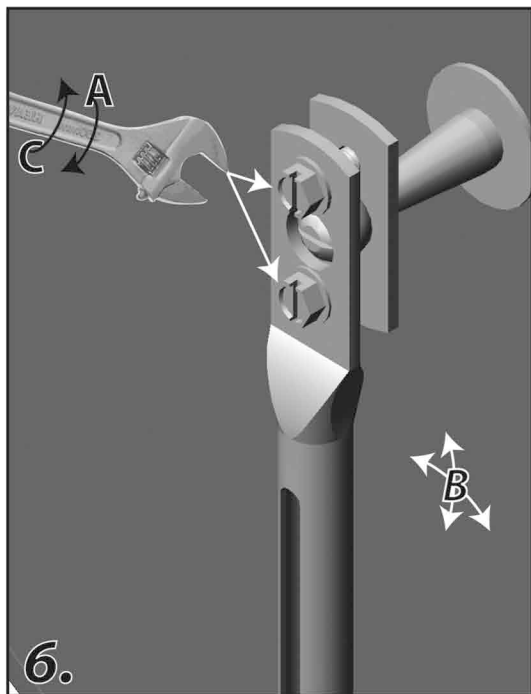

**Flathead Screwdriver**  
tournevis à tête plate  
destornillador de punta plana

**adjustable Wrench**  
clé à molette  
llave ajustable

**A- Loosen Screws**  
Desserrer les vis  
Afloje los tornillos

**B- Adjust Mirror Angle**  
ajuster l'angle de miroir  
ajustar el ángulo del espejo

**C- Tighten Screws**  
serrer les vis  
apriete los tornillos

**Cleaning**  
Nettoyage  
Limpieza

encaustique  
cera para muebles

Soft cloth  
chiffon doux  
pañó suave

ammonia  
ammoniac  
amoníaco