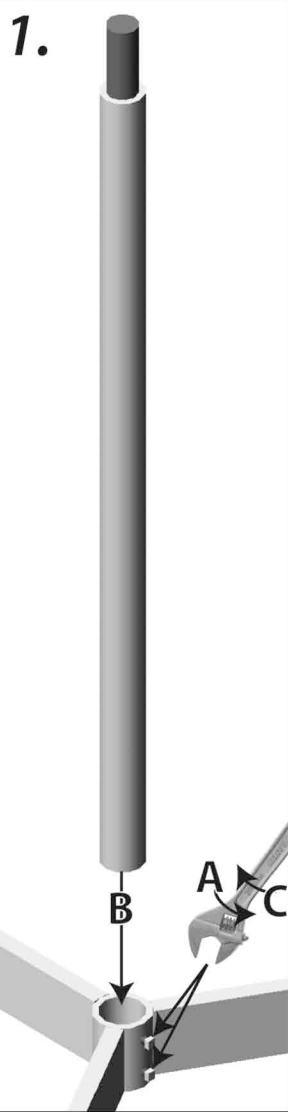

**Flathead Screwdriver**  
tournevis à tête plate  
destornillador de punta plana

**adjustable Wrench**  
clé à molette  
llave ajustable

**A- Loosen Screws**  
Desserrer les vis  
Afloje los tornillos

**B- Adjust Mirror Angle**  
ajuster l'angle de miroir  
ajustar el ángulo del espejo

**C- Tighten Screws**  
serrer les vis  
apriete los tornillos

**Cleaning**  
Nettoyage  
Limpieza

encaustique  
cera para muebles

Soft cloth  
chiffon doux  
pañó suave

ammonia  
ammoniac  
amoníaco