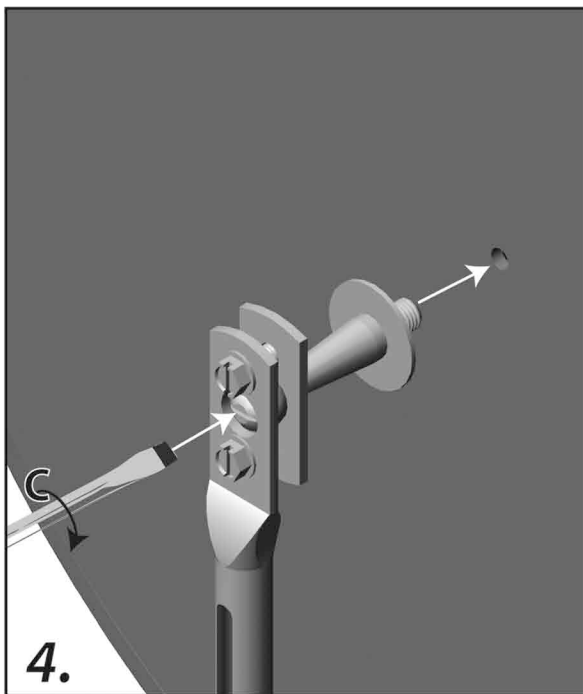

Flathead Screwdriver
tournevis à tête plate
destornillador de punta plana

adjustable Wrench
clé à molette
llave ajustable

A- Loosen Screws
Desserrer les vis
Afloje los tornillos

B- Adjust Mirror Angle
ajuster l'angle de miroir
ajustar el ángulo del espejo

C- Tighten Screws
serrer les vis
apriete los tornillos

Cleaning
Nettoyage
Limpieza

encaustique
cera para muebles

Soft cloth
chiffon doux
pañó suave

ammonia
ammoniac
amoníaco