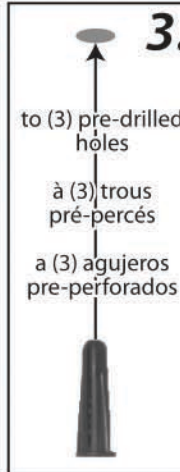

(3) - wall Anchors
(3) - anclajes de pared
(3) - chevilas

for installation | pour l'installation | para la instalación

3/16" Drill Bit | 3/16 "Mèche | 3/16 "Broca

Phillips Head Screwdriver
Tournevis cruciforme
Destornillador Phillips

drill | forer | perforar

not included | pas inclus | no incluido

Pendulum Mount | Mont de Pendulum | Mount Pendulum

Contents: (4) S-hooks | (3) Chains
contenu: (4) S-crochets | (3) Chaînes
contenido: 4) S-ganchos | (3) Cadenas