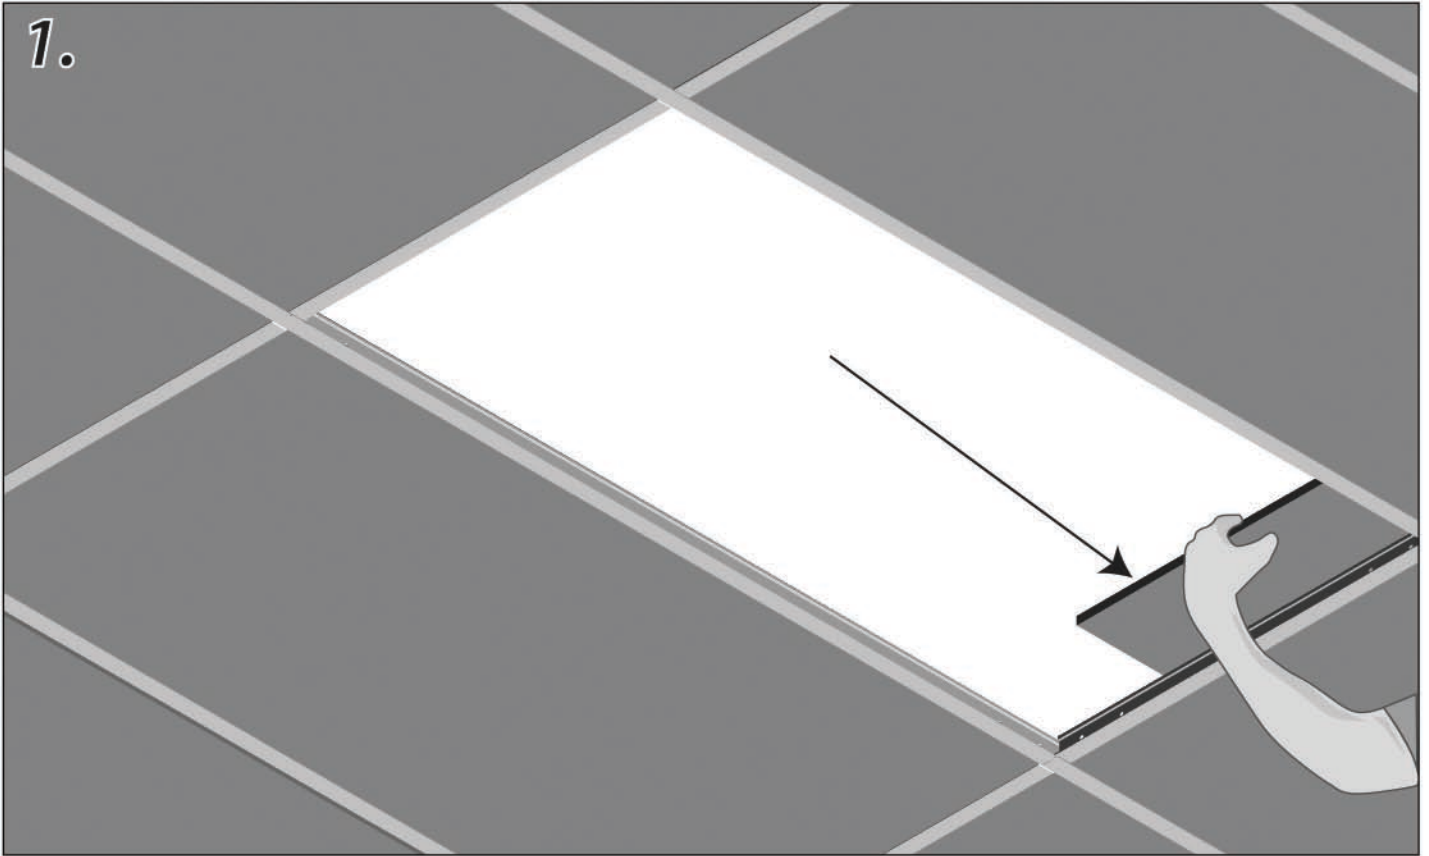

2' x 4' Drop-In Dome 2 piezas de instalación

1.

2' x 4' Drop-In Dome 2 pièce Montage

2.

2' x 4' Drop-In Dome 2 piece Installation

Cleaning
Nettoyage
Limpieza

encaustique
cera para muebles

+