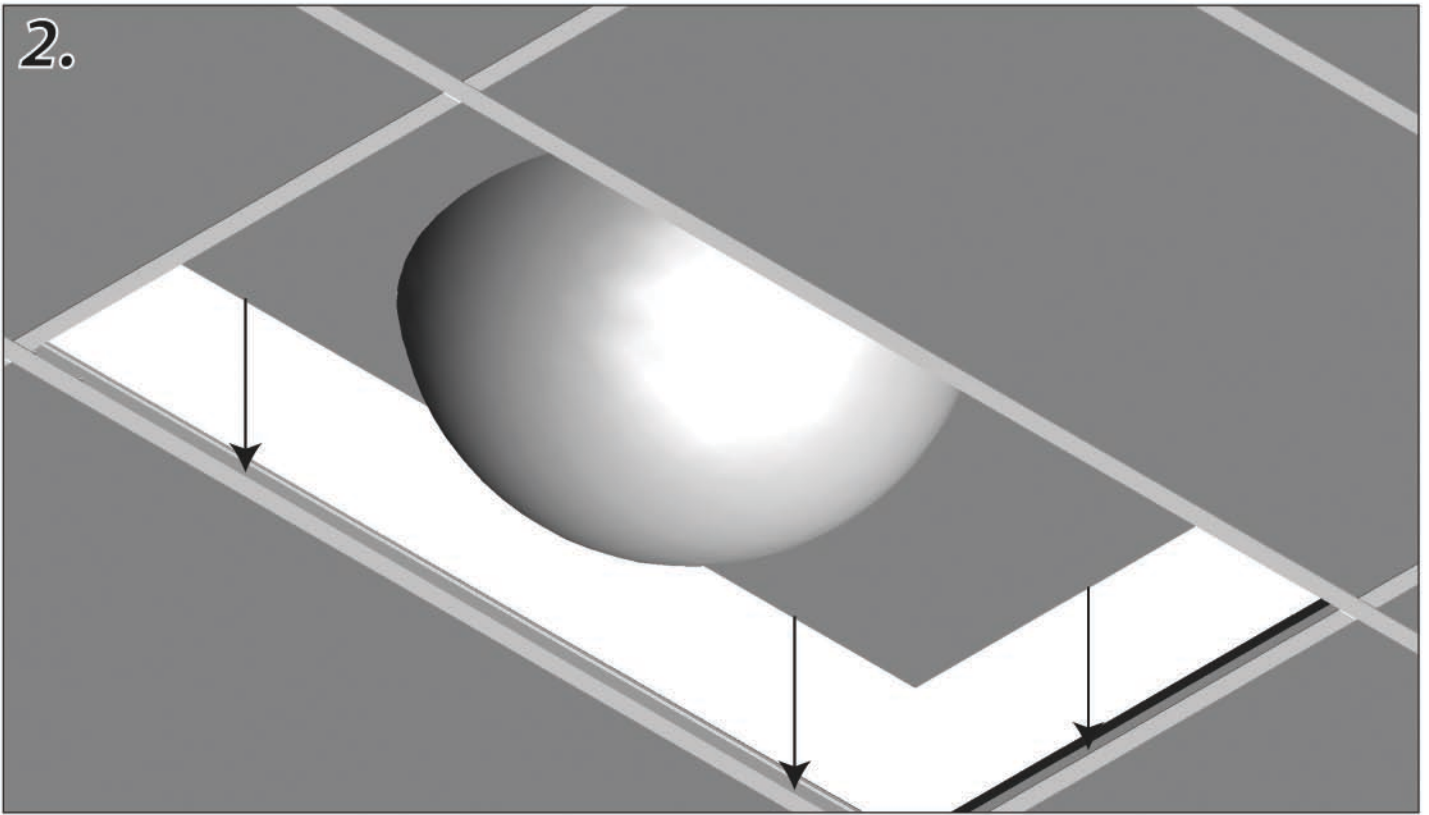

2' x 4' Drop-In Dome 2 piezas de instalación

1.

2' x 4' Drop-In Dome 2 pièce Montage

2.

2' x 4' Drop-In Dome 2 piece Installation

Cleaning
Nettoyage
Limpieza

encaustique
cera para muebles

+